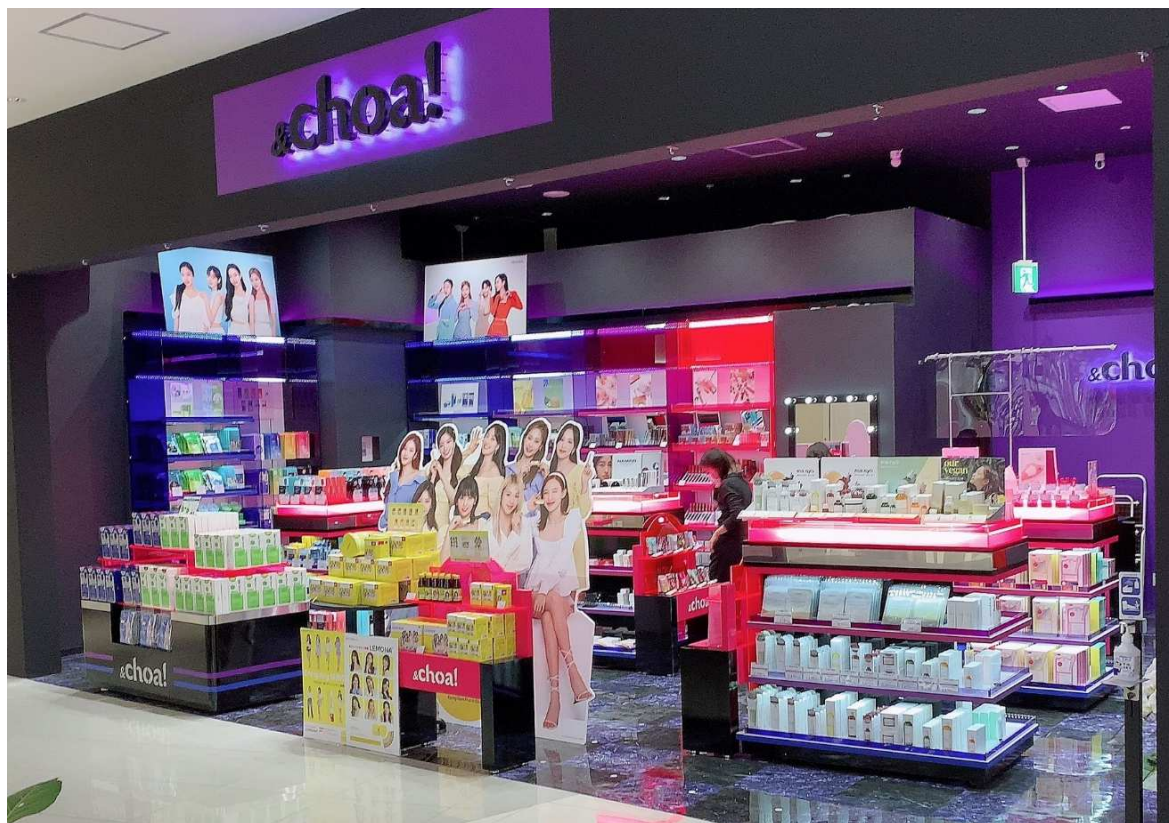

ららぽーと富士見 1F
韓国コスメセレクトショップがオープン！

&choa!

OPEN

韓国コスメセレクトショップ「&choa!」(アンドチョア)が
ららぽーと富士見 1Fに11/26(金)OPEN！
人気のマスクパックはもちろん、SNS等で話題のコスメや
韓国で人気の食品なども取り揃えております。
お近くにお越しの際は是非お立ち寄りくださいませ！

埼玉県富士見市山室1-1313 ららぽーと富士見 1F
TEL: 049-293-2782 営業時間: 10:00~20:00